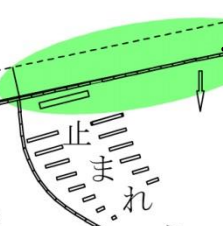

糸島市図書館本館

別館

玄関

返却ポスト

駐車場 58台

受水槽

駐車場内 徐行

斜面注意