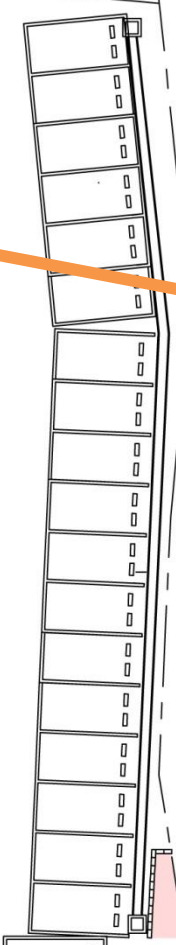

駐車場

自動車・バイク
専用出入口

※こちらから、歩行者・
自転車は進入できません

返却ポスト

歩行者・自転車
専用出入口

※こちらから、自動車・バイク
は進入できません。

上町交差点

至 筑前前原駅

糸島市図書館本館

別館

玄関

返却ポスト

駐車場 58台

受水槽

駐車場内 徐行

斜面注意