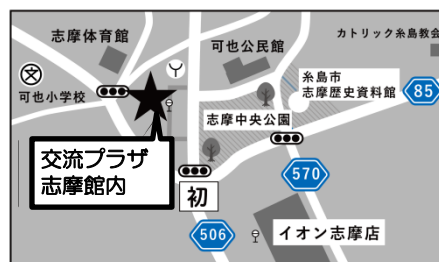

糸島市図書館 志摩館
糸島市志摩初30番地
Tel: 332-2119